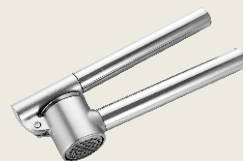

CZAJNIK ELEKTRYCZNY  
WILLY SZKLANY 1,7L

**69,99 zł**

KAWIARKA DO ESPRESSO  
STAL LUNGO NA 4 LUB 6  
FILIZANEK INDUKCJA

cena od:

**35,99 zł**

ZAPARZACZ MAGNETO  
600ML

**64,99 zł**

WYCISKACZ DO CZOSNKU  
PROFESSIONAL